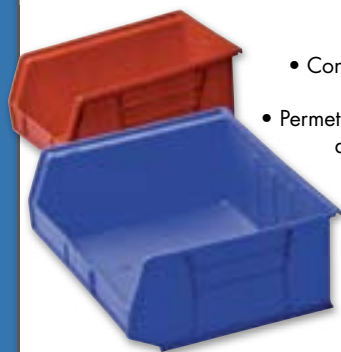

No modèle	Promo
CA977	36,95

DURHAM
MANUFACTURING

CASIER POUR BOÎTES À COMPARTIMENTS

No modèle	Promo
CA965	139,95

Casier pour boîtes à compartiments vendu séparément

BACS EN PLASTIQUE

- Empilables
- Conçus pour être suspendus à des supports, des panneaux, des rails ou des chariots
- Permettent de réduire et de contrôler les stocks, de diminuer le temps d'assemblage et de minimiser la manipulation des pièces
 - Nervures de renforcement sur les deux côtés, ce qui empêche l'écrasement du bac sous de lourdes charges

PALETTE EMBOÎTABLE POUR EXPORTATION

- Fabriquée en plastique recyclé et recyclable à 100%
- Solution de rechange économique et légère aux palettes de bois
 - Entrée sur les quatre côtés pour les chariots élévateurs à fourche et les transpalettes
 - 48" lo x 40" la x 5" h
- Capacité de charge dynamique: 1000 lb
- Capacité de charge statique: 7500 lb
- Exemptée de la réglementation NIMP no 15