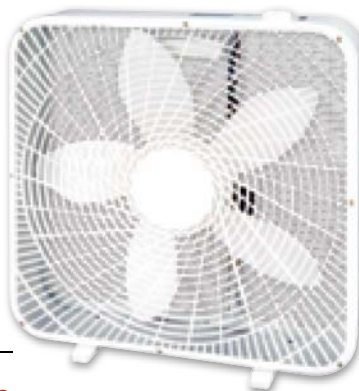

VENTILATEUR BOÎTIER DE 20"

- Moteur à trois vitesses
- Conception aérodynamique à cinq pales
- Boîtier en acier durable avec grille de protection en plastique

No modèle	Promo
EA527	34,99

VENTILATEUR MURAL DE 16" A/TÉLÉCOMMANDE

- Moteur à trois vitesses
- Oscillant
- Réglages pour inclinaison de la tête
- Écoénergétique
- Fonctionnement silencieux